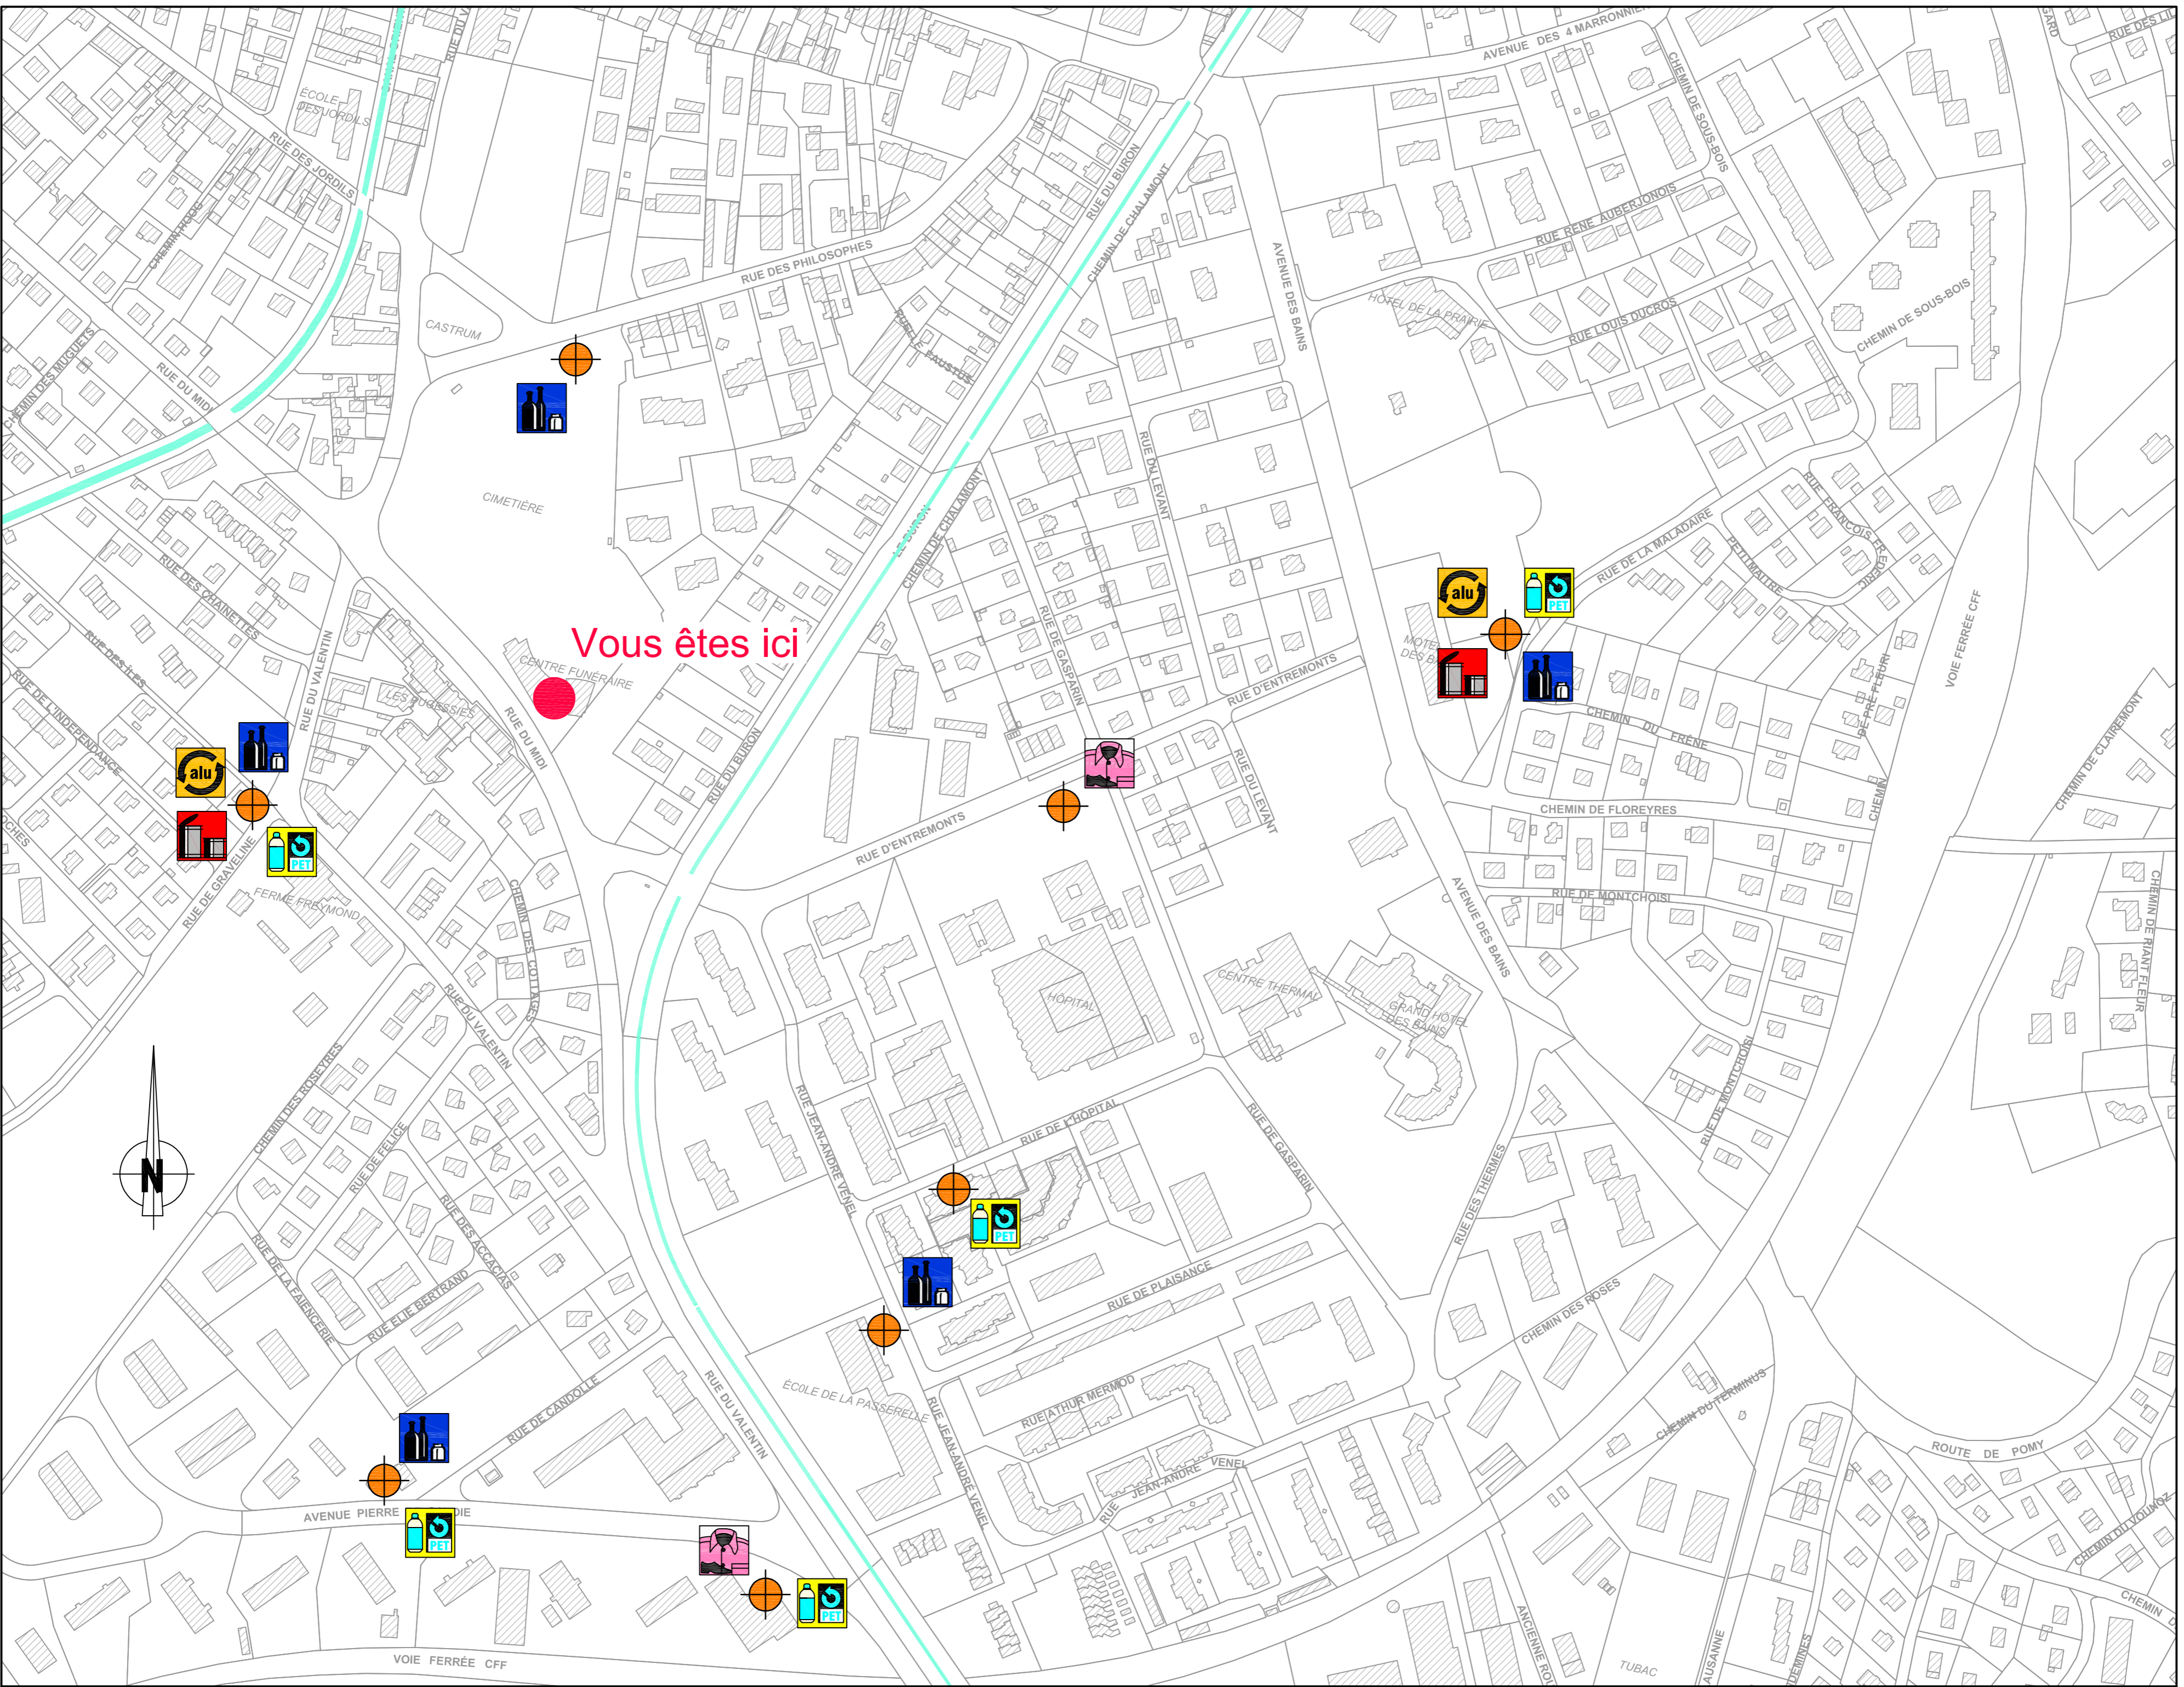

Emplacement des points de collecte sélectifs de votre secteur

	Point de Collecte Sélectif		alu		fer		Nespresso		PET		verres		vêtements
--	----------------------------	--	-----	--	-----	--	-----------	--	-----	--	--------	--	-----------