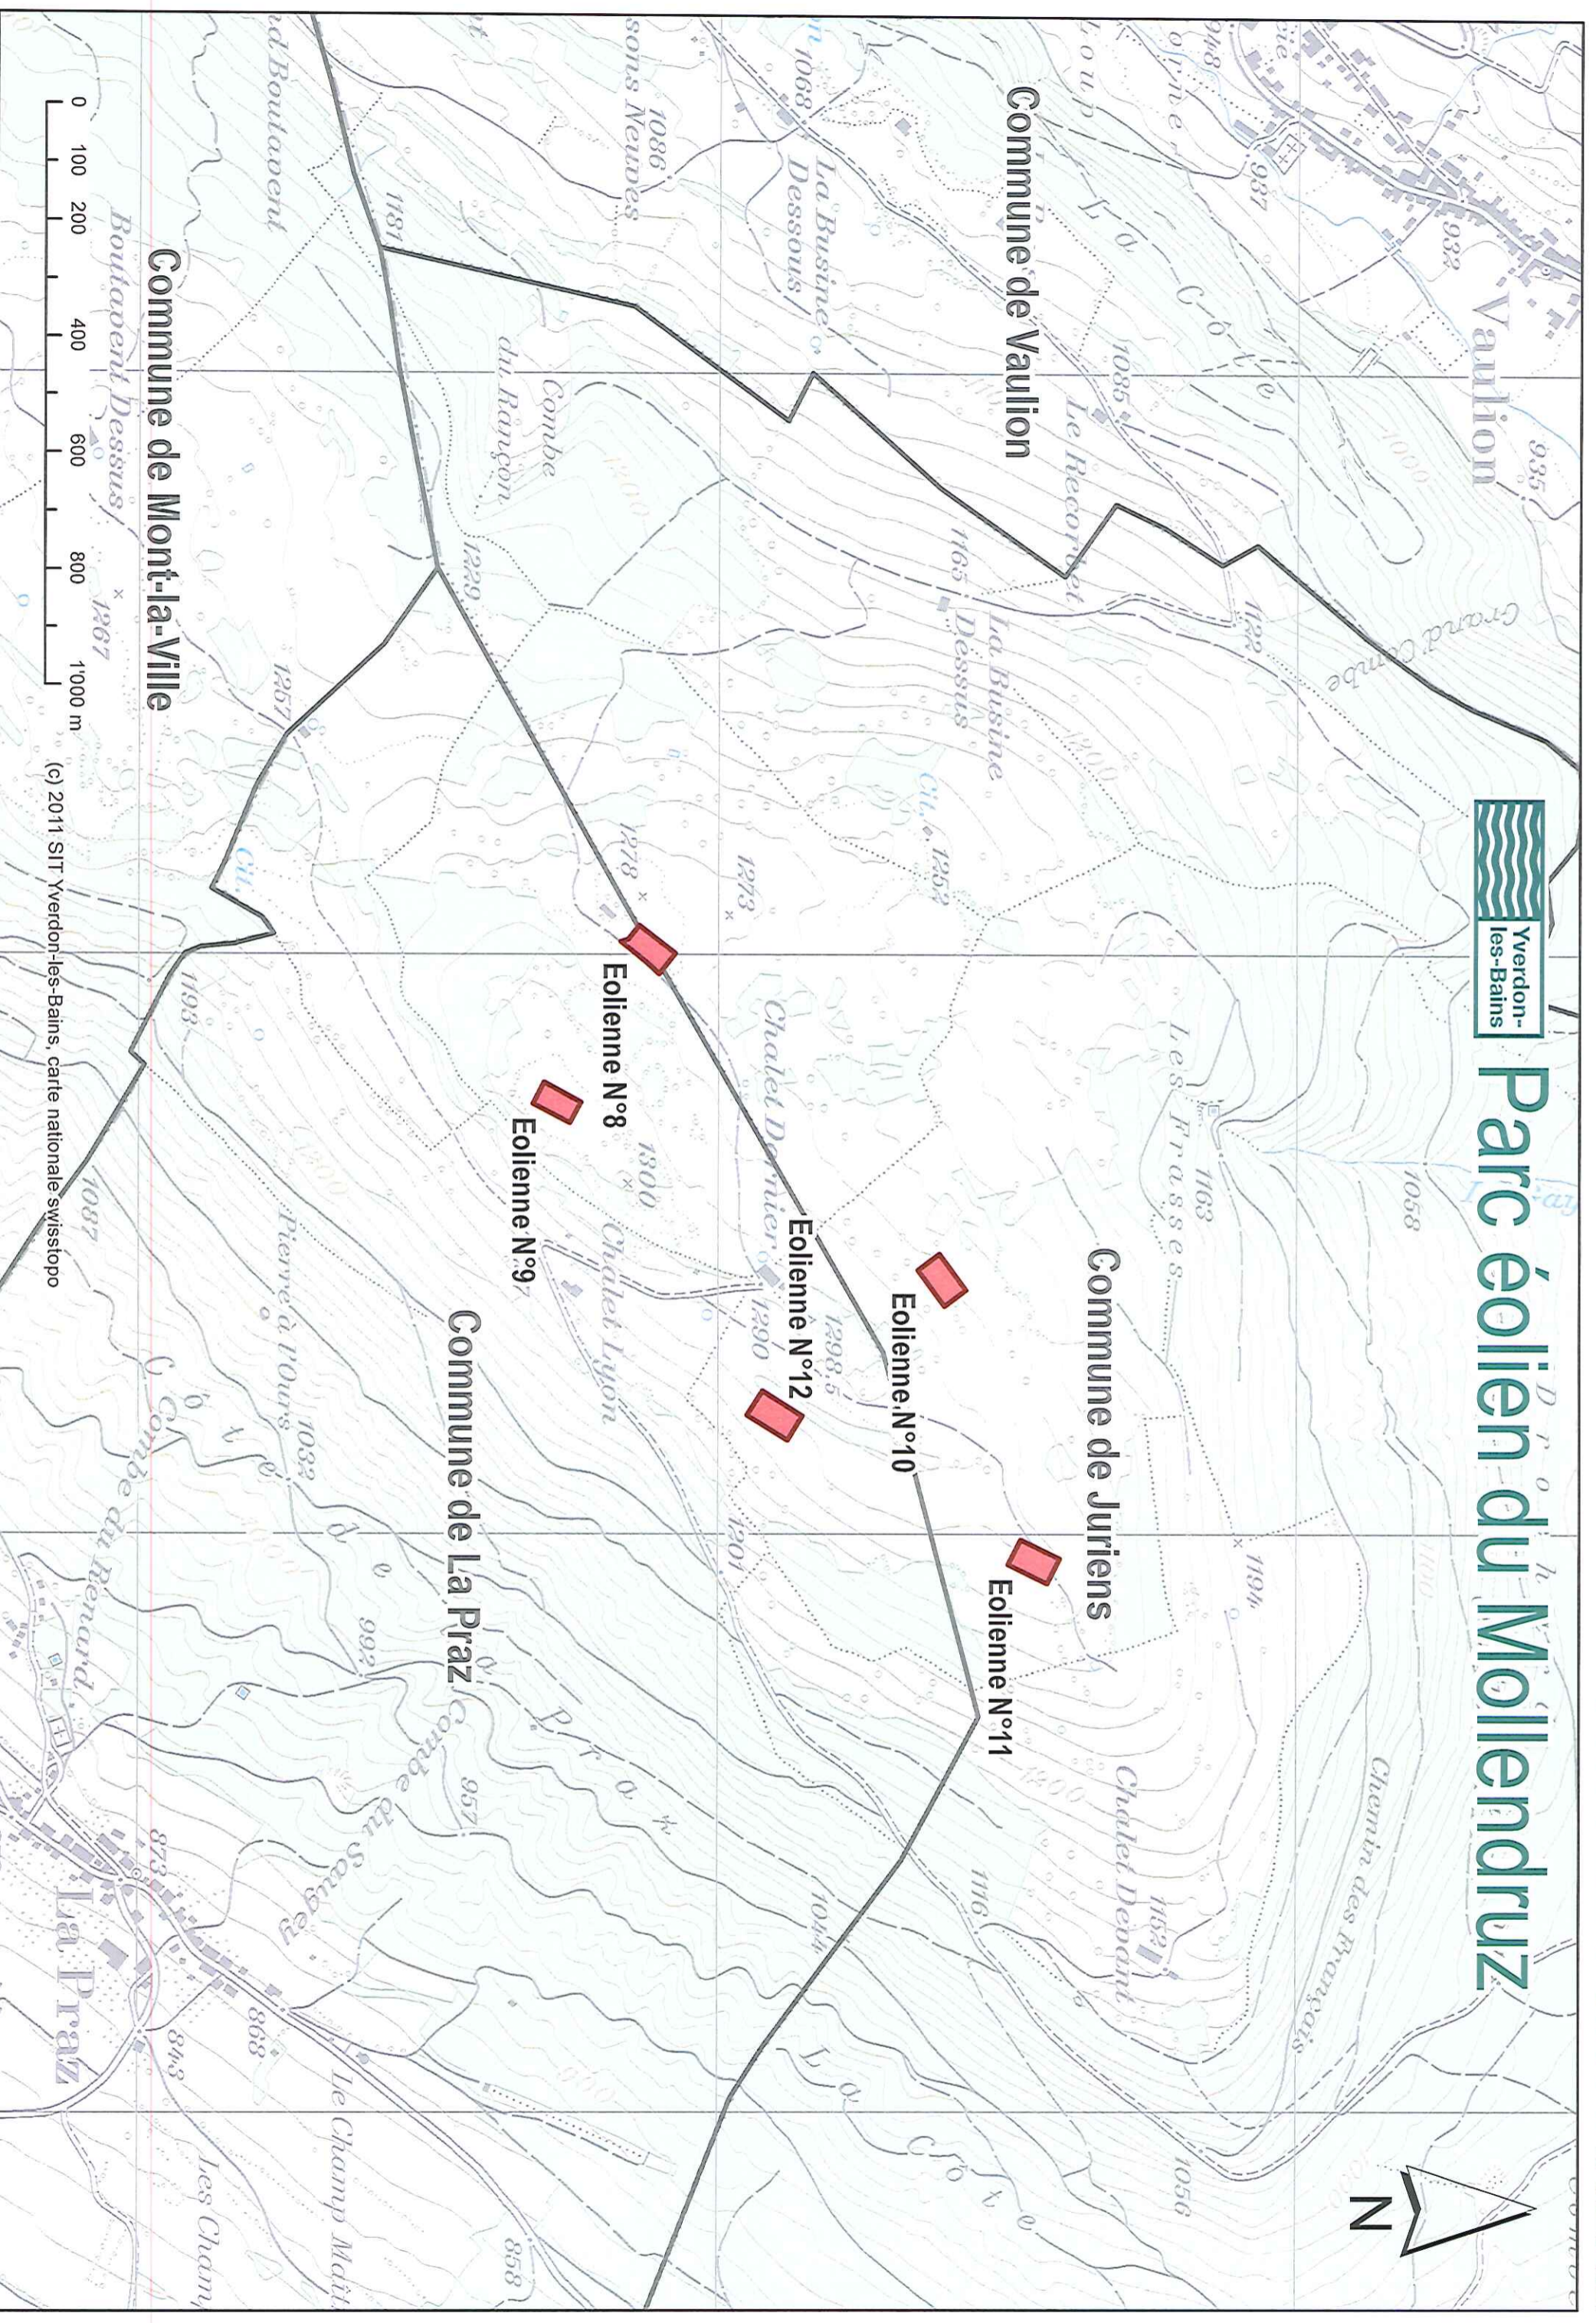

Parc éolien du Mollendruz

(c) 2011 SIT Verdon-les-Bains, carte nationale suisse