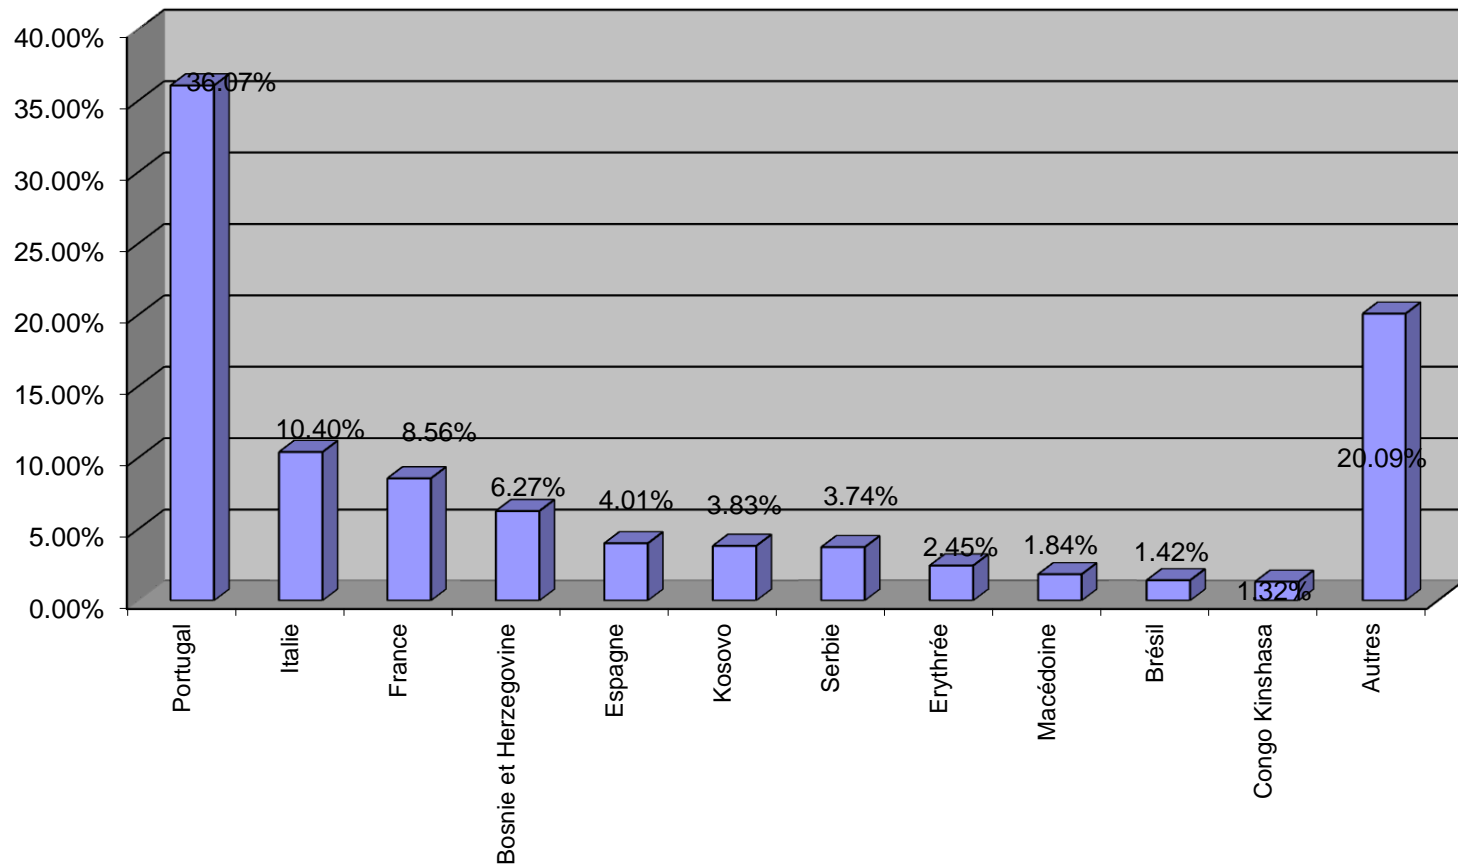

Statistiques de la population au 30 septembre 2016

Habitants de nationalité suisse :	18'631
Permis B et C	10'696
	—————
Total population établie	29'327
Autres permis	747
	—————
Population totale	30'074
Résidences secondaires	219
	—————
Population résidente	30'293
	—————
Frontaliers	2'088

Statistiques des nationalités au 14 novembre 2016

Nombre d'étrangers: 11'508

Nombre de nationalités: 130

Principaux pays :

Portugal :	4'154
Italie :	1'197
France	985
Bosnie et Herzégovine	721
Espagne	461
Kosovo	441
Serbie	430
Erythrée	282
Macédoine	212
Brésil	163
Congo (Kinshasa)	152

Répartition des nationalités étrangères à Yverdon-les-Bains en 2016

Pyramide des âges 2015

Age moyen : 39,7 ans