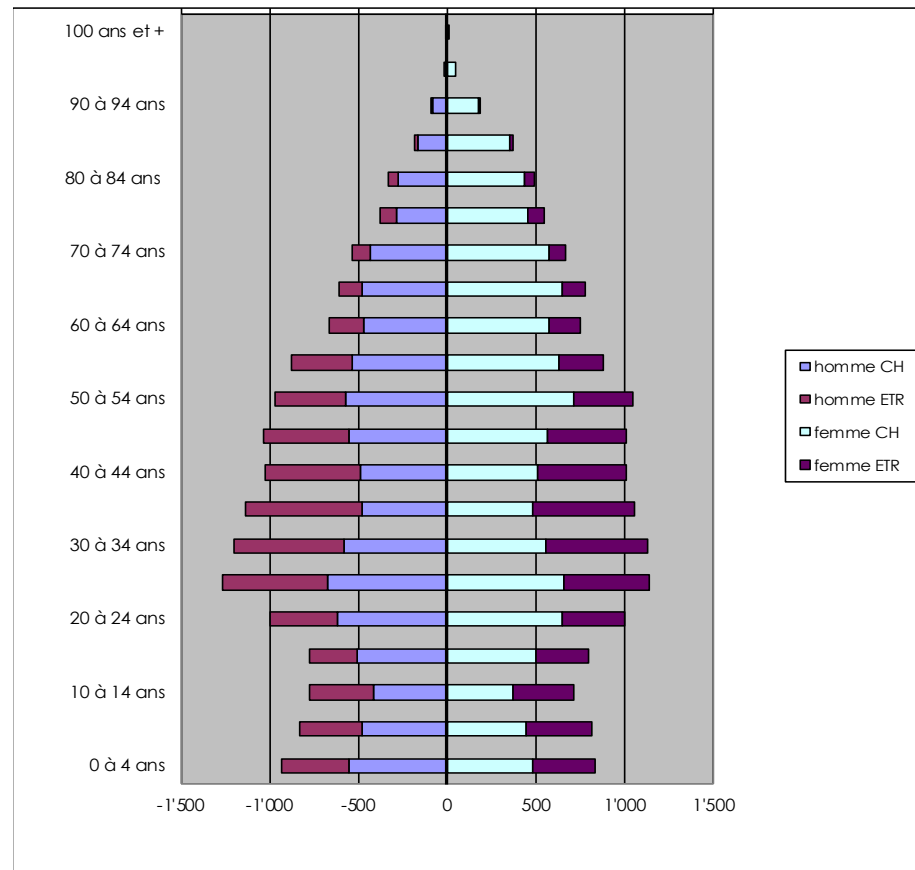

Statistiques de la population au 30 septembre 2016

Habitants de nationalité suisse :	18'631
Permis B et C	10'696
	—————
Total population établie	29'327
Autres permis	747
	—————
Population totale	30'074
Résidences secondaires	219
	—————
Population résidente	30'293
	—————
Frontaliers	2'088

Statistiques des nationalités au 14 novembre 2016

Nombre d'étrangers: 11'508

Nombre de nationalités: 130

Principaux pays :

Portugal :	4'154
Italie :	1'197
France	985
Bosnie et Herzégovine	721
Espagne	461
Kosovo	441
Serbie	430
Erythrée	282
Macédoine	212
Brésil	163
Congo (Kinshasa)	152

Répartition des nationalités étrangères à Yverdon-les-Bains en 2016

Pyramide des âges 2015

Age moyen : 39,7 ans