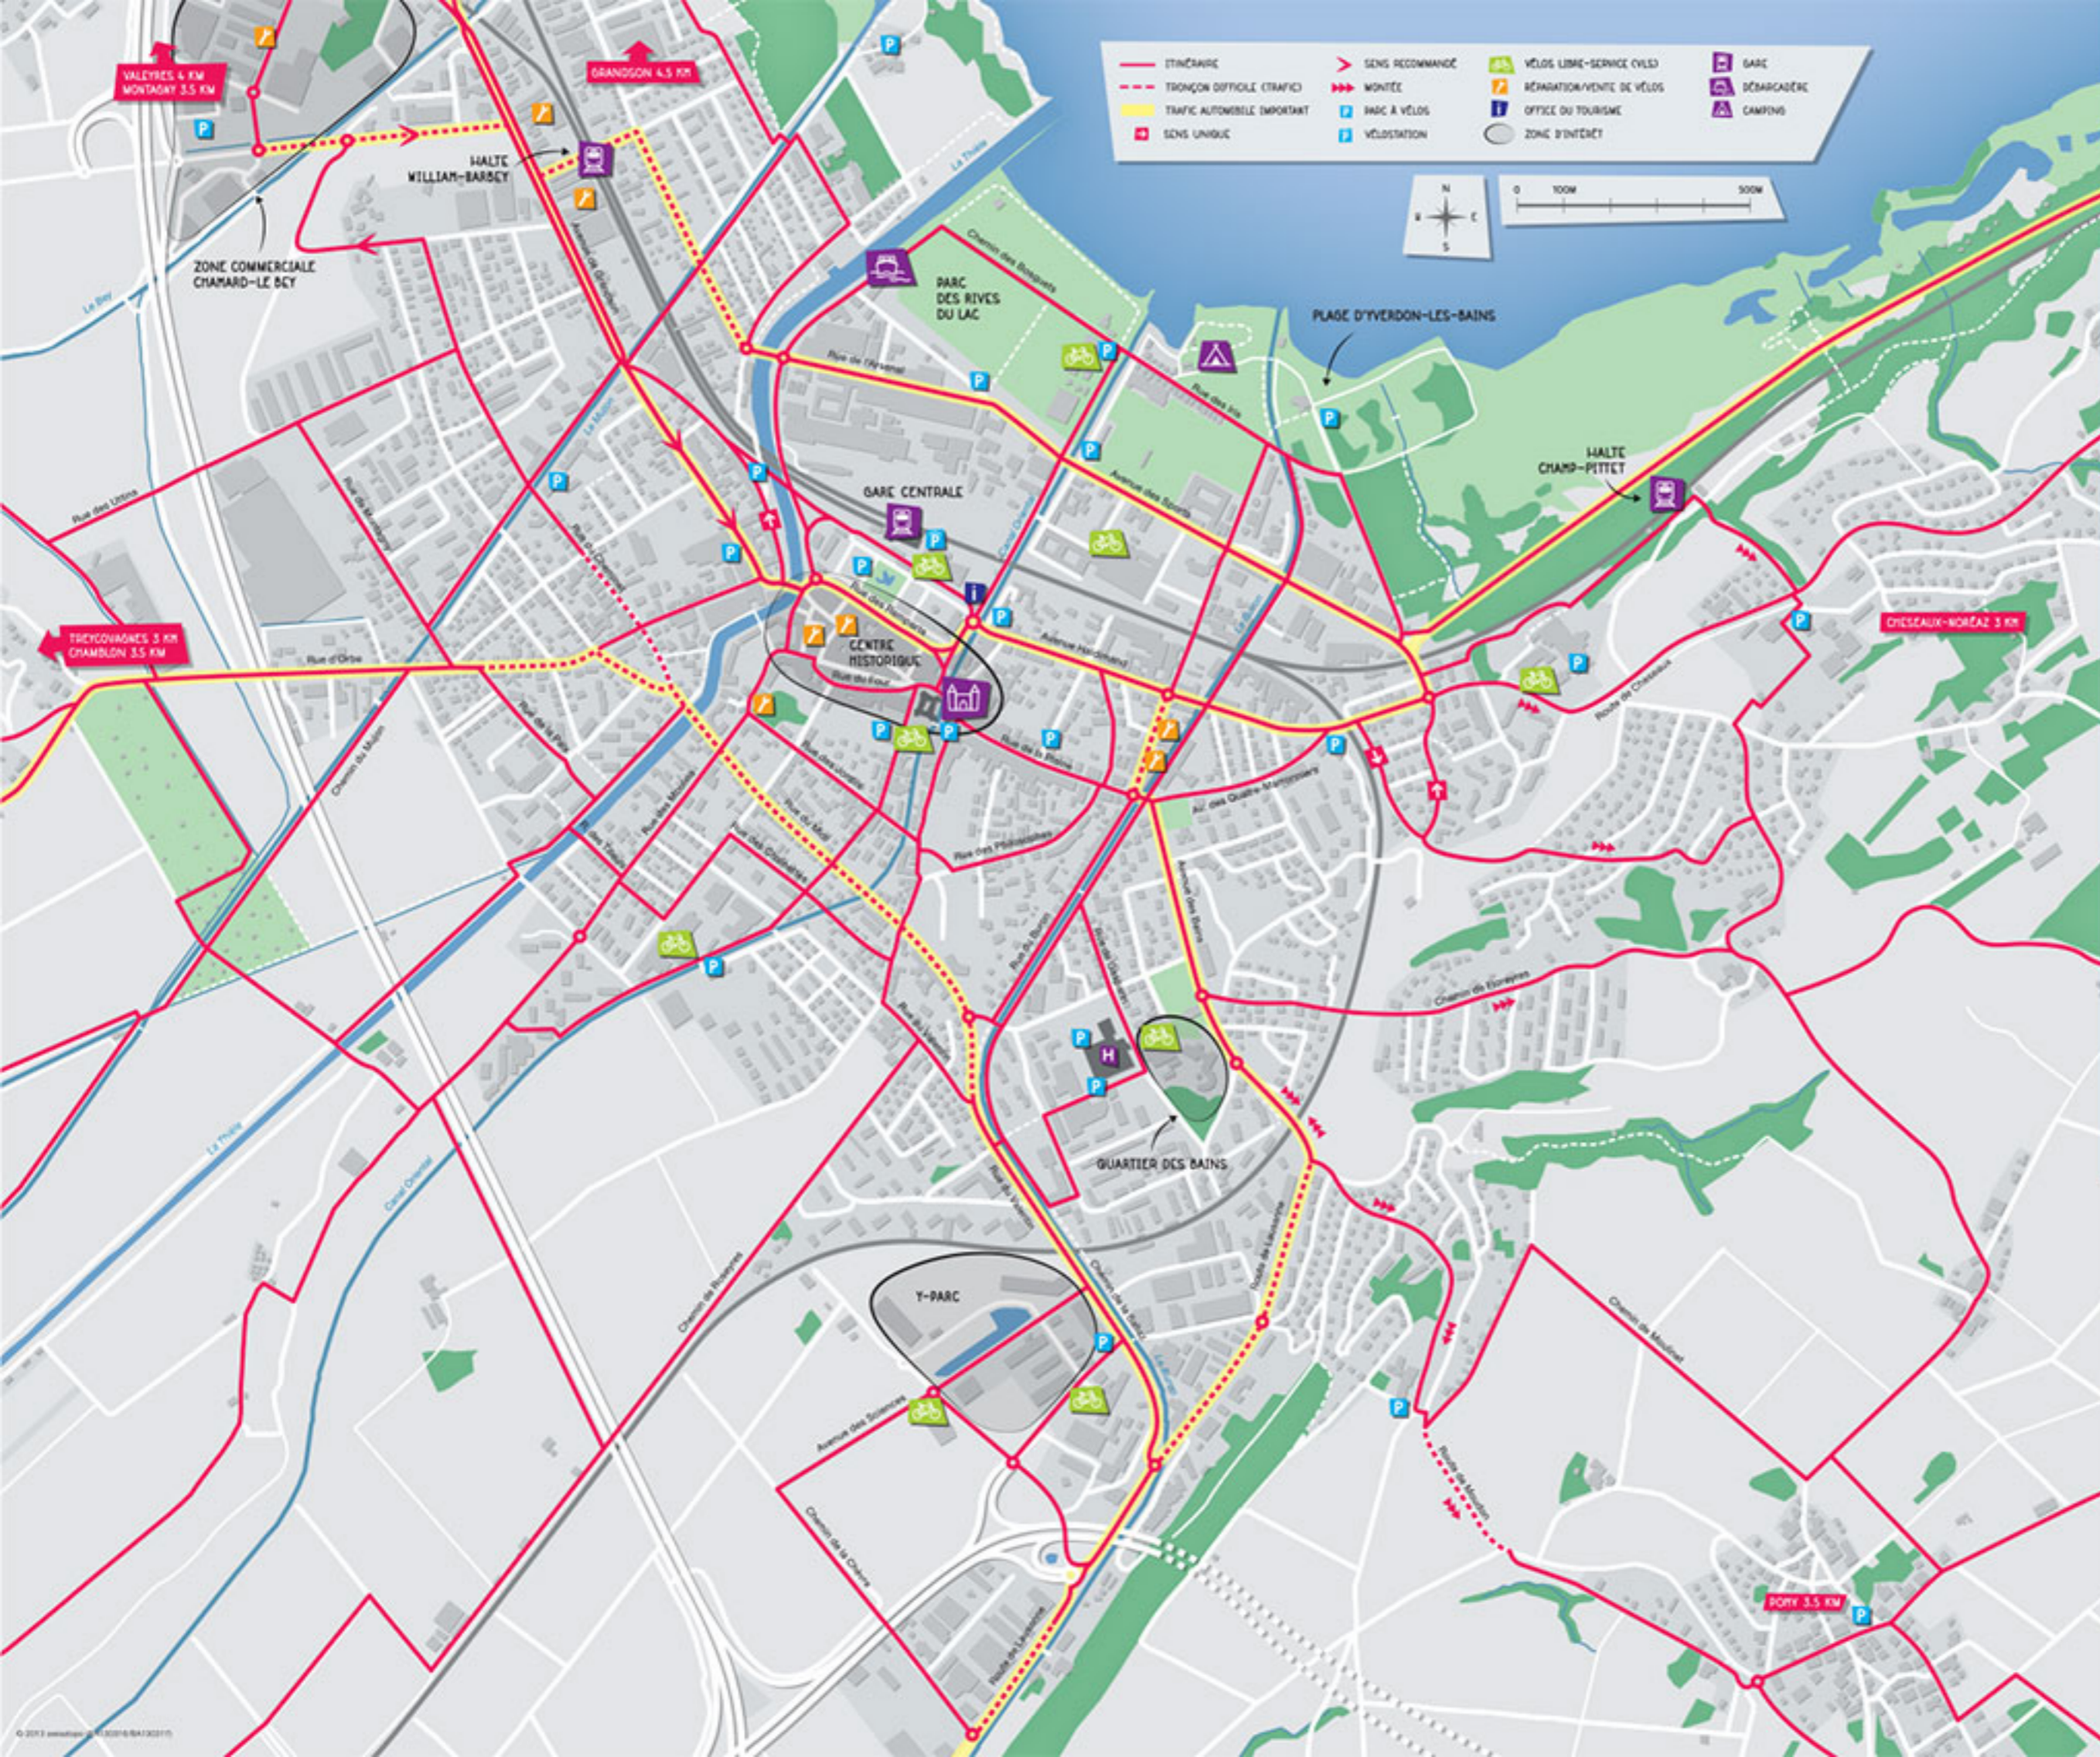

ITINÉRAIRE	SENS RECOMMANDÉ	VÉLOS LIBRE-SERVICE (VLS)	GARE
TRONÇON DIFFICILE (TRAFFIC)	MONTÉE	RÉPARATION/VENTE DE VÉLOS	DÉMARGADER
TRAFIC AUTOMOBILE IMPORTANT	PARC À VÉLOS	OFFICE DU TOURISME	CAMPING
SENS UNIQUE	VÉLOSTATION	ZONE D'INTÉRÊT	

VERDON-LES-BAINS & AGGLOMÉRATION

CARTE VELO

Verdon-les-Bains

agglopy

CHABLON
CHESEAUX-NORÉAZ
GRANDSON
MONTAGNY
POMY
TREYCOVAGNES
VALEYRES
YVERDON-LES-BAINS

Agglopy
Plus des Ramparts 1
Case postale 239
1401 Verdon-les-Bains

+41 24 423 62 73
info@agglopy.ch
www.agglopy.ch

Verdon-les-bains/Agenda 21
Place de l'Ancienne-Poste 4
1401 Verdon-les-Bains

+41 24 423 60 20
agenda21@verdon-les-bains.ch
www.verdon-les-bains.ch